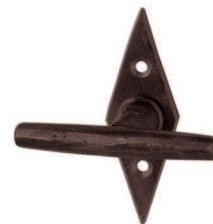

Martellina per finestra Serie Pollux

Ferro arrugginito
senza perni

Designazione	Ordine / Costruttore no.							CHF
Martellina per finestra	16.449/492 F	31	94	85	46	7x38	43	pz 105.00
Martellina con arresti	16.449/492 FR	31	94	85	46	7x38	43	pz 170.50

Pittogrammi per le misure

- Larghezza totale
- Larghezza rosetta
- Altezza totale
- Altezza rosetta
- Lunghezza della maniglia
- Sporgenza della superficie di montaggio
- Sporgenza in mezzo al foro/Distanza alla chiave
- Profondità incastrata
- Distanza del mezzo foro vite della cima – mezzo foro della maniglia
- Diametro (Foro, mandrino, asta, tubo, corda o capocorda)
- Ferro quadro/foro quadro
- Distanza dei fori di vite
- Sbalzo
- Spessore del materiale
- Filetto, vite
- Misura A
- Dimensioni della confezione/sconto scaglionato