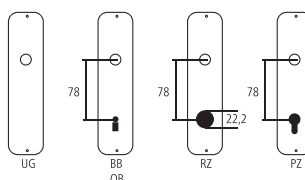

### Fensterolive Serie Pollux

Eisen gerostet  
ohne Nocken

Bezeichnung	Bestell-/Hersteller-Nr.	$\overline{R}$	$\overline{R}$	$\overline{G}$	$\overline{H}$	$\overline{D}$	$\overline{S}$	CHF
Fensterolive	16.449/492 F	31	94	85	46	7x38	43	St 105.00
Fensterolive mit Rastung	16.449/492 FR	31	94	85	46	7x38	43	St 170.50

### Piktogramme für Massangaben

- $\overline{H}$  Breite über alles
- $\overline{R}$  Rosettenbreite
- $\overline{I}$  Höhe über alles
- $\overline{R}$  Rosettenhöhe
- $\overline{G}$  Grifflänge
- $\overline{H}$  Ausladung
- $\perp$  Ausladung bis Mitte Bohrung
- $\overline{H}$  Einlasstiefe
- $\delta$  Distanz Drückerloch – oberes Schraubenloch
- $\varnothing$  Durchmesser (Bohrung, Dorn, Stange, Rohr, Seil oder Ansatz)
- $\overline{D}$  Stiftquerschnitt
- Schraubenlochdistanz
- $\neq$  Überschlag
- $\neq$  Materialstärke
- $\equiv$  Gewinde, Schrauben, Bolzen
- A Mass A
- $\boxplus$  Packungsgrösse/Staffelrabatt

### Standard-Lochungen