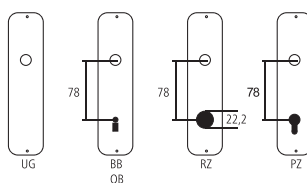

Maniglia per finestra Serie Alv

Ferro arrugginito
perni 12 mm

Designazione	Ordine / Costruttore no.	UR	UR	UG	H	Q	o-o	CHF
Maniglia per finestra	16.144/493 FR	30	70	120	53	7x38	43	pz 207.50
Maniglia porta finestra	16.144/493 IR	30	70	120	53	7x90	43	pz 220.50

Pittogrammi per le misure

- Larghezza totale
- Larghezza rosetta
- Altezza totale
- Altezza rosetta
- Lunghezza della maniglia
- Sporgenza della superficie di montaggio
- Sporgenza in mezzo al foro/Distanza alla chiave
- Profondità incastrata
- Distanza del mezzo foro vite della cima – mezzo foro della maniglia
- Diametro (Foro, mandrino, asta, tubo, corda o capocorda)
- Ferro quadro/foro quadro
- Distanza dei fori di vite
- Sbalzo
- Spessore del materiale
- Filetto, vite
- Misura A
- Dimensioni della confezione/sconto scaglionato

Fori standard

Spessori standard

Porte da camera : 40 mm
Porte d'entrata : 60 mm