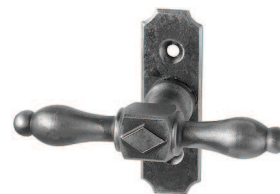

Poignées et olives de fenêtre «rustical»

Olives de fenêtre

Olive de fenêtre Serie Combin

Fer couleur naturelle (faible résistance à la corrosion)
sans tenons

Désignation	Commande/Réf. Fabricant								CHF
Olive de fenêtre	13.488/498L F	25	76	106	54	7x38	43	pc	104.70
Olive fenêtre avec arrêts	13.488/498 FR	30	70	106	54	7x38	43	pc	148.00

Explication des signes

- Largeur totale
- Largeur rosace
- Hauteur totale
- Hauteur rosace
- Longueur de la poignée
- En saillie de la surface de montage
- En saillie au milieu du trou/distance au canon
- Profondeur encastrée
- Distance du milieu du trou de vis du haut au milieu du trou de poignée
- Diamètre (trou, tige, tube, corde, collet etc.)
- Tige carrée/trou carré
- Distance des trous de vis
- Recouvrement
- Epaisseur du matériel
- Filetage, vis
- Mesure A
- Emballage/Rabais quantitatif