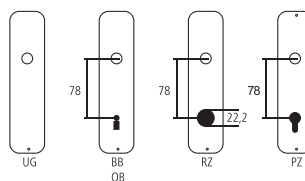

Perçages standards

Épaisseurs de bois standards

- Portes de chambre : 40 mm
- Portes d'entrée : 60 mm