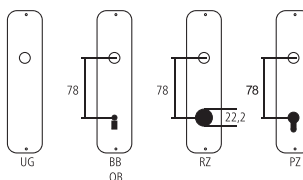

Maniglie e martelline per finestre alluminio

Maniglie per finestre

Maniglia per finestra Serie Stockholm

Alluminio F9 titanio

perni 10/12 mm / con Secustik® e VarioFit®

HOPPE

Designazione	Ordine / Costruttore no.									CHF
Maniglia per finestra	55.0140/US956	33	72	134	75	7x3- 2-42	43	40/10	pz	30.50

Pittogrammi per le misure

- Larghezza totale
- Larghezza rosetta
- Altezza totale
- Altezza rosetta
- Lunghezza della maniglia
- Sporgenza della superficie di montaggio
- Sporgenza in mezzo al foro/Distanza alla chiave
- Profondità incastrata
- Distanza del mezzo foro vite della cima – mezzo foro della maniglia
- Diametro (Foro, mandrino, asta, tubo, corda o capocorda)
- Ferro quadro/foro quadro
- Distanza dei fori di vite
- Sbalzo
- Spessore del materiale
- Filetto, vite
- Misura A
- Dimensioni della confezione/sconto scaglionato

Fori standard

Spessori standard

- Porte da camera : 40 mm
- Porte d'entrata: 60 mm