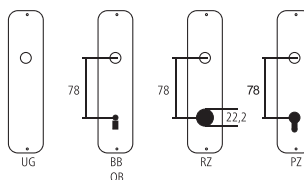

Maniglie e martelline per finestre alluminio

Maniglie per finestre

Maniglia per finestra Serie Stockholm

Alluminio F1 argento

perni 10/12 mm / con Secustik® e VarioFit®

HOPPE

Designazione	Ordine / Costruttore no.									CHF
Maniglia per finestra	51.0140/US956	33	72	134	75	7x3-2-42	43	40/10	pz	29.50

Pittogrammi per le misure

- Larghezza totale
- Larghezza rosetta
- Altezza totale
- Altezza rosetta
- Lunghezza della maniglia
- Sporgenza della superficie di montaggio
- Sporgenza in mezzo al foro/Distanza alla chiave
- Profondità incastrata
- Distanza del mezzo foro vite della cima – mezzo foro della maniglia
- Diametro (Foro, mandrino, asta, tubo, corda o capocorda)
- Ferro quadro/foro quadro
- Distanza dei fori di vite
- Sbalzo
- Spessore del materiale
- Filetto, vite
- Misura A
- Dimensioni della confezione/sconto scaglionato

Fori standard

Spessori standard

- Porte da camera : 40 mm
- Porte d'entrata: 60 mm