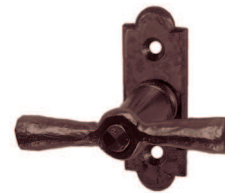

### Fensterolive Serie Pollux

Eisen gerostet  
ohne Nocken

Bezeichnung	Bestell-/Hersteller-Nr.										CHF
Fensterolive	16.457/495L F	25	75	76	44	7x38	43	St	105.00		
Fensterolive mit Rastung	16.457/495 FR	30	80	76	44	7x38	43	St	164.00		

### Piktogramme für Massangaben

- Breite über alles
- Rosettenbreite
- Höhe über alles
- Rosettenhöhe
- Grifflänge
- Ausladung
- Ausladung bis Mitte Bohrung
- Einlasstiefe
- Distanz Drückerloch – oberes Schraubenloch
- Durchmesser (Bohrung, Dorn, Stange, Rohr, Seil oder Ansatz)
- Stiftquerschnitt
- Schraubenlochdistanz
- Überschlag
- Materialstärke
- Gewinde, Schrauben, Bolzen
- Mass A
- Packungsgrösse/Staffelrabatt