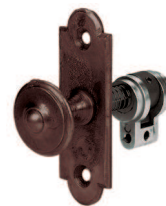

### Verschlussriegel

Eisen gerostet  
für Schlösser mit RZ-Lochung

Bezeichnung	Bestell-/Hersteller-Nr.							CHF
Verschlussriegel	16.495 VR	35	30	80	37	63	St	160.90

### Piktogramme für Massangaben

- Breite über alles
- Rosettenbreite
- Höhe über alles
- Rosettenhöhe
- Grifflänge
- Ausladung
- Ausladung bis Mitte Bohrung
- Einlasstiefe
- Distanz Drückerloch – oberes Schraubenloch
- Durchmesser (Bohrung, Dorn, Stange, Rohr, Seil oder Ansatz)
- Stiftquerschnitt
- Schraubenlochdistanz
- Überschlag
- Materialstärke
- Gewinde, Schrauben, Bolzen
- Mass A
- Packungsgrösse/Staffelrabatt