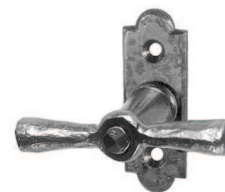

Martellina per finestra Serie Pollux

Ferro colore naturale (bassa resistenza alla corrosione)
senza perni

Designazione	Ordine / Costruttore no.	$\overline{R_1}$	$\overline{R_2}$	$\overline{T_1}$	$\overline{T_2}$	$\overline{T_3}$	$\overline{T_4}$	$\overline{T_5}$	$\overline{T_6}$	CHF
Martellina per finestra	13.457/495L F	25	75	76	44	7x38	43			pz 85.50
Martellina con arresti	13.457/495 FR	30	80	76	44	7x38	43			pz 146.00

Pittogrammi per le misure

- \overline{H} Larghezza totale
- $\overline{R_1}$ Larghezza rosetta
- \overline{T} Altezza totale
- $\overline{T_1}$ Altezza rosetta
- $\overline{T_2}$ Lunghezza della maniglia
- $\overline{T_3}$ Sporgenza della superficie di montaggio
- $\overline{T_4}$ Sporgenza in mezzo al foro/Distanza alla chiave
- $\overline{T_5}$ Profondità incastrata
- $\overline{T_6}$ Distanza del mezzo foro vite della cima – mezzo foro della maniglia
- \varnothing Diametro (Foro, mandrino, asta, tubo, corda o capocorda)
- \square Ferro quadro/foro quadro
- $\circ-\circ$ Distanza dei fori di vite
- \neq Sbalzo
- \neq Spessore del materiale
- \equiv Filetto, vite
- A Misura A
- \boxplus Dimensioni della confezione/sconto scaglionato