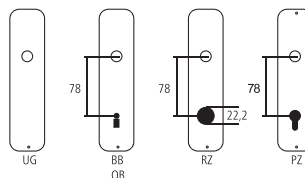

Crochet

Fer couleur naturelle (faible résistance à la corrosion)

Désignation	Commande/Réf. Fabricant	H	I	I	CHF
Crochet	13.792	45	165	95	pc 48.00

Explication des signes

- Largeur totale
- Largeur rosace
- Hauteur totale
- Hauteur rosace
- Longueur de la poignée
- En saillie de la surface de montage
- En saillie au milieu du trou/distance au canon
- Profondeur encastrée
- Distance du milieu du trou de vis du haut au milieu du trou de poignée
- Diamètre (trou, tige, tube, corde, collet etc.)
- Tige carrée/trou carré
- Distance des trous de vis
- Recouvrement
- Epaisseur du matériel
- Filetage, vis
- Mesure A
- Emballage/Rabais quantitatif

Perçages standards

Épaisseurs de bois standards

Portes de chambre : 40 mm
Portes d'entrée : 60 mm