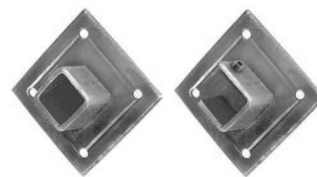

Supporto da parete

Ferro colore naturale (bassa resistenza alla corrosione)

Designazione	Ordine / Costruttore no.	H	I	H	□	⊙-⊙	CHF
Supporto da parete	13.781	70	70	20	15	35	pz 29.60
Supporto da parete	13.781 A	70	70	20	15	35	pz 35.50

Pittogrammi per le misure

-  Larghezza totale
-  Larghezza rosetta
-  Altezza totale
-  Altezza rosetta
-  Lunghezza della maniglia
-  Sporgenza della superficie di montaggio
-  Sporgenza in mezzo al foro/Distanza alla chiave
-  Profondità incastrata
-  Distanza del mezzo foro vite della cima – mezzo foro della maniglia
-  Diametro (Foro, mandrino, asta, tubo, corda o capocorda)
-  Ferro quadro/foro quadro
-  Distanza dei fori di vite
-  Sbalzo
-  Spessore del materiale
-  Filetto, vite
-  Misura A
-  Dimensioni della confezione/sconto scaglionato