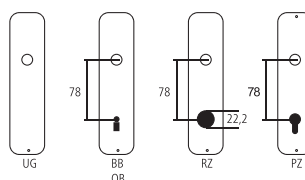

Gâche plate

Fer couleur naturelle (faible résistance à la corrosion)

Désignation	Commande/Réf. Fabricant				CHF
Gâche plate	13.1125 S-Blech	25	45	5	pc 10.80

se combine avec la serrure no. 13.1121 + 13.1125

Explication des signes

- Largeur totale
- Largeur rosace
- Hauteur totale
- Hauteur rosace
- Longueur de la poignée
- En saillie de la surface de montage
- En saillie au milieu du trou/distance au canon
- Profondeur encastrée
- Distance du milieu du trou de vis du haut au milieu du trou de poignée
- Diamètre (trou, tige, tube, corde, collet etc.)
- Tige carrée/trou carré
- Distance des trous de vis
- Recouvrement
- Epaisseur du matériel
- Filetage, vis
- Mesure A
- Emballage/Rabais quantitatif

Perçages standards

Épaisseurs de bois standards

Portes de chambre : 40 mm
Portes d'entrée : 60 mm