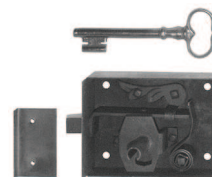

### Buffetschloss

Eisen naturblank (geringe Korrosionsbeständigkeit)

Bezeichnung	Bestell-/Hersteller-Nr.	H	I	H	I	CHF
Schlüssel	13.1125 S					St 19.90
Buffetschloss links	13.1125/25 Ls	80	55	20	25	St 187.00
Buffetschloss rechts	13.1125/25 Rs	80	55	20	25	St 187.00
Buffetschloss links	13.1125/30 Ls	80	55	20	30	St 187.00
Buffetschloss rechts	13.1125/30 Rs	80	55	20	30	St 187.00
Buffetschloss links	13.1125/35 Ls	80	60	20	35	St 187.00
Buffetschloss rechts	13.1125/35 Rs	80	60	20	35	St 187.00
Buffetschloss links	13.1125/40 Ls	80	60	20	40	St 187.00
Buffetschloss rechts	13.1125/40 Rs	80	60	20	40	St 187.00
Buffetschloss links	13.1125/45 Ls	95	70	20	45	St 187.00
Buffetschloss rechts	13.1125/45 Rs	95	70	20	45	St 187.00
Buffetschloss links	13.1125/50 Ls	95	70	20	50	St 187.00
Buffetschloss rechts	13.1125/50 Rs	95	70	20	50	St 187.00
Buffetschloss links	13.1125/55 Ls	95	70	20	55	St 187.00
Buffetschloss rechts	13.1125/55 Rs	95	70	20	55	St 187.00
Buffetschloss links	13.1125/60 Ls	110	75	20	60	St 187.00
Buffetschloss rechts	13.1125/60 Rs	110	75	20	60	St 187.00

### Piktogramme für Massangaben

- Breite über alles
- Rosettenbreite
- Höhe über alles
- Rosettenhöhe
- Grifflänge
- Ausladung
- Ausladung bis Mitte Bohrung
- Einlasstiefe
- Distanz Drückerloch – oberes Schraubenloch
- Durchmesser (Bohrung, Dorn, Stange, Rohr, Seil oder Ansatz)
- Stiftquerschnitt
- Schraubenlochdistanz
- Überschlag
- Materialstärke
- Gewinde, Schrauben, Bolzen
- Mass A
- Packungsgrösse/Staffelrabatt