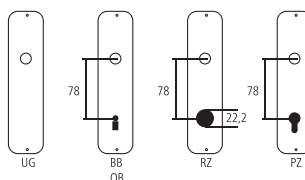

### Buffetschloss

Eisen naturblank (geringe Korrosionsbeständigkeit)

Bezeichnung	Bestell-/Hersteller-Nr.	H	I	H	I	CHF
Schlüssel	13.1125 S					St 19.90
Buffetschloss links	13.1125/25 Ls	80	55	20	25	St 187.00
Buffetschloss rechts	13.1125/25 Rs	80	55	20	25	St 187.00
Buffetschloss links	13.1125/30 Ls	80	55	20	30	St 187.00
Buffetschloss rechts	13.1125/30 Rs	80	55	20	30	St 187.00
Buffetschloss links	13.1125/35 Ls	80	60	20	35	St 187.00
Buffetschloss rechts	13.1125/35 Rs	80	60	20	35	St 187.00
Buffetschloss links	13.1125/40 Ls	80	60	20	40	St 187.00
Buffetschloss rechts	13.1125/40 Rs	80	60	20	40	St 187.00
Buffetschloss links	13.1125/45 Ls	95	70	20	45	St 187.00
Buffetschloss rechts	13.1125/45 Rs	95	70	20	45	St 187.00
Buffetschloss links	13.1125/50 Ls	95	70	20	50	St 187.00
Buffetschloss rechts	13.1125/50 Rs	95	70	20	50	St 187.00
Buffetschloss links	13.1125/55 Ls	95	70	20	55	St 187.00
Buffetschloss rechts	13.1125/55 Rs	95	70	20	55	St 187.00
Buffetschloss links	13.1125/60 Ls	110	75	20	60	St 187.00
Buffetschloss rechts	13.1125/60 Rs	110	75	20	60	St 187.00

### Piktogramme für Massangaben

- Breite über alles
- Rosettenbreite
- Höhe über alles
- Rosettenhöhe
- Grifflänge
- Ausladung
- Ausladung bis Mitte Bohrung
- Einlasstiefe
- Distanz Drückerloch – oberes Schraubenloch
- Durchmesser (Bohrung, Dorn, Stange, Rohr, Seil oder Ansatz)
- Stiftquerschnitt
- Schraubenlochdistanz
- Überschlag
- Materialstärke
- Gewinde, Schrauben, Bolzen
- Mass A
- Packungsgrösse/Staffelrabatt

### Standard-Lochungen

### Standard-Türstärken

- Zimmertüren: 40 mm
- Haustüren: 60 mm