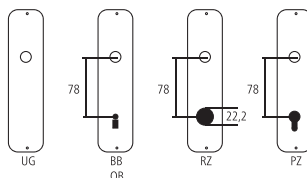

Möbelschild

Eisen naturblank (geringe Korrosionsbeständigkeit)

Bezeichnung	Bestell-/Hersteller-Nr.	H	I	H	Ø	CHF
Möbelschild	13.1276	25	110	2	95	St 33.50

Piktogramme für Massangaben

- Breite über alles
- Rosettenbreite
- Höhe über alles
- Rosettenhöhe
- Grifflänge
- Ausladung
- Ausladung bis Mitte Bohrung
- Einlasstiefe
- Distanz Drückerloch – oberes Schraubenloch
- Durchmesser (Bohrung, Dorn, Stange, Rohr, Seil oder Ansatz)
- Stiftquerschnitt
- Schraubenlochdistanz
- Überschlag
- Materialstärke
- Gewinde, Schrauben, Bolzen
- Mass A
- Packungsgrösse/Staffelrabatt

Standard-Lochungen

Standard-Türstärken

- Zimmertüren: 40 mm
- Haustüren: 60 mm