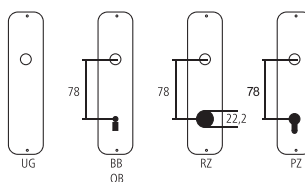

## Bocchetta per mobili

Ferro colore naturale (bassa resistenza alla corrosione)

Designazione	Ordine / Costruttore no.	H	I	H	⊖	CHF
Bocchetta per mobili	13.1260/070	21	70	2	63	pz 26.90
Bocchetta per mobili	13.1260/090	26	90	2	80	pz 26.90
Bocchetta mobili cieca	13.1260/090 BL	26	90	2	80	pz 26.90
Bocchetta per mobili	13.1260/110	31	110	2	100	pz 34.00
Bocchetta mobili cieca	13.1260/110 BL	31	110	2	100	pz 34.00
Bocchetta per mobili	13.1260/135	39	135	2	120	pz 39.50

### Pittogrammi per le misure

- Larghezza totale
- Larghezza rosetta
- Altezza totale
- Altezza rosetta
- Lunghezza della maniglia
- Sporgenza della superficie di montaggio
- Sporgenza in mezzo al foro/Distanza alla chiave
- Profondità incastrata
- Distanza del mezzo foro vite della cima – mezzo foro della maniglia
- Diametro (Foro, mandrino, asta, tubo, corda o capocorda)
- Ferro quadro/foro quadro
- Distanza dei fori di vite
- Sbalzo
- Spessore del materiale
- Filetto, vite
- Misura A
- Dimensioni della confezione/sconto scaglionato

### Spessori standard

- Porte da camera : 40 mm
- Porte d'entrata: 60 mm