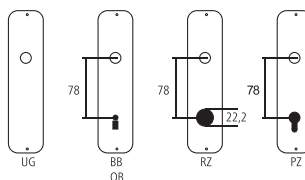

Maniglie e martelline per finestre «rustical»

Maniglioni per porte alzanti scorrevoli

Maniglione per porta alzante scorrevole Serie Ochs

Ferro colore naturale (bassa resistenza alla corrosione)
senza maniglia ad incasso / con vite M5x80 e M6x80

Designazione	Ordine / Costruttore no.								CHF
Maniglione per porta alzante scorrevole	13.168HS/149K	35	175	215	95	10x-50	80	pz	415.00

Pittogrammi per le misure

- Larghezza totale
- Larghezza rosetta
- Altezza totale
- Altezza rosetta
- Lunghezza della maniglia
- Sporgenza della superficie di montaggio
- Sporgenza in mezzo al foro/Distanza alla chiave
- Profondità incastrata
- Distanza del mezzo foro vite della cima – mezzo foro della maniglia
- Ø Diametro (Foro, mandrino, asta, tubo, corda o capocorda)
- Ferro quadro/foro quadro
- Distanza dei fori di vite
- Sbalzo
- Spessore del materiale
- Filetto, vite
- A Misura A
- Dimensioni della confezione/sconto scaglionato

Fori standard

Spessori standard

- Porte da camera : 40 mm
- Porte d'entrata: 60 mm