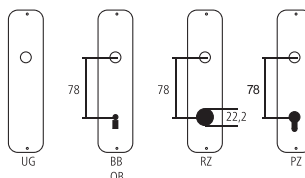

Maniglie e martelline per finestre «rustical»

Maniglie con ferro

Maniglia con foro quadro Serie Pollux

Ferro colore naturale (bassa resistenza alla corrosione)

Designazione	Ordine / Costruttore no.						CHF
Maniglia con foro quadro	13.186 STG	22	120	57	15	7	pz 139.00

Pittogrammi per le misure

- Larghezza totale
- Larghezza rosetta
- Altezza totale
- Altezza rosetta
- Lunghezza della maniglia
- Sporgenza della superficie di montaggio
- Sporgenza in mezzo al foro/Distanza alla chiave
- Profondità incastrata
- Distanza del mezzo foro vite della cima – mezzo foro della maniglia
- Diametro (Foro, mandrino, asta, tubo, corda o capocorda)
- Ferro quadro/foro quadro
- Distanza dei fori di vite
- Sbalzo
- Spessore del materiale
- Filetto, vite
- A Misura A
- Dimensioni della confezione/sconto scaglionato

Fori standard

Spessori standard

Porte da camera : 40 mm
Porte d'entrata: 60 mm