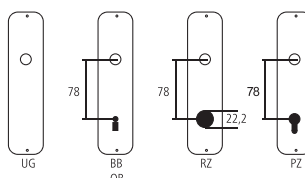

Pomolo per finestra con rosetta

Ferro colore naturale (bassa resistenza alla corrosione)

Designazione	Ordine / Costruttore no.	H	H _R	I	H	∅	CHF
Pomolo per finestra con rosetta	13.442	31	31	120	30		pz 97.00
Rosetta	13.442 R			31	120	2 4.2	pz 59.00

Pittogrammi per le misure

- Larghezza totale
- Larghezza rosetta
- Altezza totale
- Altezza rosetta
- Lunghezza della maniglia
- Sporgenza della superficie di montaggio
- Sporgenza in mezzo al foro/Distanza alla chiave
- Profondità incastrata
- Distanza del mezzo foro vite della cima – mezzo foro della maniglia
- Diametro (Foro, mandrino, asta, tubo, corda o capocorda)
- Ferro quadro/foro quadro
- Distanza dei fori di vite
- Sbalzo
- Spessore del materiale
- Filetto, vite
- Misura A
- Dimensioni della confezione/sconto scaglionato

Fori standard

Spessori standard

Porte da camera : 40 mm
 Porte d'entrata: 60 mm