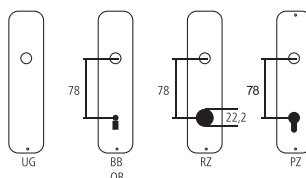

Perçages standards

Épaisseurs de bois standards

Portes de chambre : 40 mm
Portes d'entrée : 60 mm