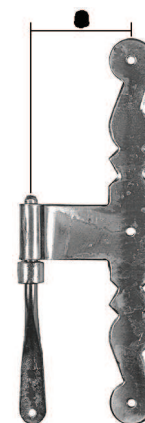

### Bandella T per finestra

Ferro colore naturale (bassa resistenza alla corrosione)  
per altezza battuta 18mm

Designazione	Ordine / Costruttore no.	I	∅	≠	▨	A	CHF
Bandella T per finestra con cardine	13.405/170 D2 M	170	6	20x2	M6x50	45	pz 85.00

### Pittogrammi per le misure

- I Larghezza totale
- R Larghezza rosetta
- I Altezza totale
- R Altezza rosetta
- I Lunghezza della maniglia
- I Sporgenza della superficie di montaggio
- I Sporgenza in mezzo al foro/Distanza alla chiave
- I Profondità incastrata
- ∅ Distanza del mezzo foro vite della cima – mezzo foro della maniglia
- ∅ Diametro (Foro, mandrino, asta, tubo, corda o capocorda)
- ▨ Ferro quadro/foro quadro
- ∞ Distanza dei fori di vite
- ≠ Sbalzo
- ≠ Spessore del materiale
- ▨ Filetto, vite
- A Misura A
- ▨ Dimensioni della confezione/sconto scaglionato