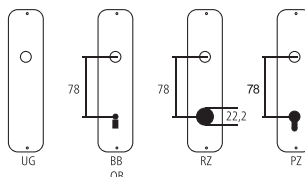

Bandelle per finestre e ferramenta per persiane «rusical»

Bandelle per finestre

Squadra per finestra

Ferro colore naturale (bassa resistenza alla corrosione)
per altezza battuta 18mm

Designazione	Ordine / Costruttore no.	┌─┐	┌─┐	∅	≠	▨	A	CHF
Squadra per finestra sin. con cardine	13.405/170 D2 Ls	140	170	6	20x2	M6x50	45	pz 85.00
Squadra per finestra des. con cardine	13.405/170 D2 Rs	140	170	6	20x2	M6x50	45	pz 85.00

Pittogrammi per le misure

- ┌─┐ Larghezza totale
- ┌─┐ Larghezza rosetta
- ┌─┐ Altezza totale
- ┌─┐ Altezza rosetta
- ┌─┐ Lunghezza della maniglia
- ┌─┐ Sporgenza della superficie di montaggio
- ┌─┐ Sporgenza in mezzo al foro/Distanza alla chiave
- ┌─┐ Profondità incastrata
- ⊕ Distanza del mezzo foro vite della cima – mezzo foro della maniglia
- ∅ Diametro (Foro, mandrino, asta, tubo, corda o capocorda)
- ▨ Ferro quadro/foro quadro
- ∞-∞ Distanza dei fori di vite
- ≠ Sbalzo
- ≠ Spessore del materiale
- ▨ Filetto, vite
- A Misura A
- ▨ Dimensioni della confezione/sconto scaglionato

Fori standard

Spessori standard

- Porte da camera : 40 mm
- Porte d'entrata : 60 mm