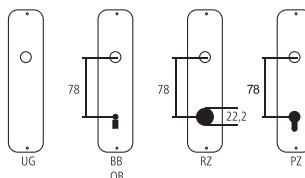

Bandella T per finestra

Ferro colore naturale (bassa resistenza alla corrosione)
per altezza battuta 18mm

Designazione	Ordine / Costruttore no.	I	∅	≠	mm	A	CHF
Bandella T per finestra	13.403/240 M	240	7	20x3		45	pz 56.00
Cardine con bullone con placca 20x34mm	13.403 B2	130	7	M8x50			pz 56.00
Cardine con bullone	13.403 D2	130	7	M8x50			pz 37.00

Pittogrammi per le misure

-  Larghezza totale
-  Larghezza rosetta
-  Altezza totale
-  Altezza rosetta
-  Lunghezza della maniglia
-  Sporgenza della superficie di montaggio
-  Sporgenza in mezzo al foro/Distanza alla chiave
-  Profondità incastrata
-  Distanza del mezzo foro vite della cima – mezzo foro della maniglia
-  Diametro (Foro, mandrino, asta, tubo, corda o capocorda)
-  Ferro quadro/foro quadro
-  Distanza dei fori di vite
-  Sbalzo
-  Spessore del materiale
-  Filetto, vite
-  Misura A
-  Dimensioni della confezione/sconto scaglionato

Fori standard

Spessori standard

Porte da camera : 40 mm
Porte d'entrata: 60 mm