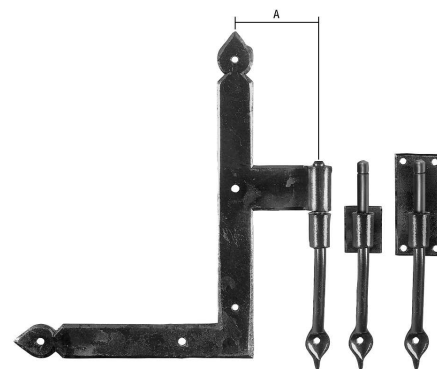

Squadra per finestra

Ferro colore naturale (bassa resistenza alla corrosione)
per altezza battuta 18mm

Designazione	Ordine / Costruttore no.	┌─┐	┌─┐	∅	≠	≡	A	CHF
Squadra per finestra sin.	13.402/190 Ls	140	190	7	20x3		45	pz 44.00
Squadra per finestra des.	13.402/190 Rs	140	190	7	20x3		45	pz 44.00
Squadra per finestra sin.	13.402/230 Ls	170	230	7	20x3		45	pz 51.50
Squadra per finestra des.	13.402/230 Rs	170	230	7	20x3		45	pz 51.50
Cardine con bullone	13.402 D1	125	7		M8x50			pz 30.70
Cardine con bullone con placca 20x30mm	13.402 B1	125	7		M8x50			pz 48.50
Cardine con supporto con placca 25x70mm	13.402 B2	135	7					pz 54.00

Pittogrammi per le misure

- ┌─┐ Larghezza totale
- ┌─┐ Larghezza rosetta
- ┌─┐ Altezza totale
- ┌─┐ Altezza rosetta
- ┌─┐ Lunghezza della maniglia
- ┌─┐ Sporgenza della superficie di montaggio
- ┌─┐ Sporgenza in mezzo al foro/Distanza alla chiave
- ┌─┐ Profondità incastrata
- ∅ Distanza del mezzo foro vite della cima – mezzo foro della maniglia
- ∅ Diametro (Foro, mandrino, asta, tubo, corda o capocorda)
- ▣ Ferro quadro/foro quadro
- ⊖ Distanza dei fori di vite
- ≠ Sbalzo
- ≠ Spessore del materiale
- ≡ Filetto, vite
- A Misura A
- ▣ Dimensioni della confezione/sconto scaglionato