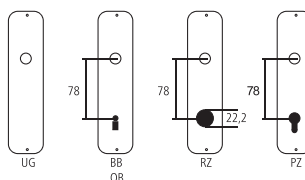

## Serrature per porta di stalla

Ferro colore naturale (bassa resistenza alla corrosione)

Designazione	Ordine / Costruttore no.	H	I	H	I	CHF
Serrature porta stalla	13.387 DIN Rs	200	145	60	100	pz 554.00
Serrature porta stalla	13.387 DIN Ls	200	145	60	100	pz 554.00
Chiave	13.387 Schlüssel	140	48			pz 42.00

### Pittogrammi per le misure

-  Larghezza totale
-  Larghezza rosetta
-  Altezza totale
-  Altezza rosetta
-  Lunghezza della maniglia
-  Sporgenza della superficie di montaggio
-  Sporgenza in mezzo al foro/Distanza alla chiave
-  Profondità incastrata
-  Distanza del mezzo foro vite della cima – mezzo foro della maniglia
-  Ø Diametro (Foro, mandrino, asta, tubo, corda o capocorda)
-  Ferro quadro/foro quadro
-  Distanza dei fori di vite
-  Sbalzo
-  Spessore del materiale
-  Filetto, vite
-  A Misura A
-  Dimensioni della confezione/sconto scaglionato

### Spessori standard

Porte da camera : 40 mm  
 Porte d'entrata : 60 mm