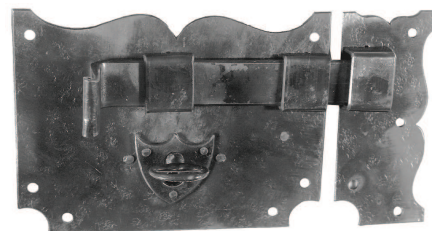

## Serrature per porta di stalla

Ferro colore naturale (bassa resistenza alla corrosione)

Designazione	Ordine / Costruttore no.	H	I	H	I	CHF
Serrature porta stalla	13.387 DIN Rs	200	145	60	100	pz 554.00
Serrature porta stalla	13.387 DIN Ls	200	145	60	100	pz 554.00
Chiave	13.387 Schlüssel	140	48			pz 42.00

### Pittogrammi per le misure

-  Larghezza totale
-  Larghezza rosetta
-  Altezza totale
-  Altezza rosetta
-  Lunghezza della maniglia
-  Sporgenza della superficie di montaggio
-  Sporgenza in mezzo al foro/Distanza alla chiave
-  Profondità incastrata
-  Distanza del mezzo foro vite della cima – mezzo foro della maniglia
-  Ø Diametro (Foro, mandrino, asta, tubo, corda o capocorda)
-  Ferro quadro/foro quadro
-  Distanza dei fori di vite
-  Sbalzo
-  Spessore del materiale
-  Filetto, vite
-  A Misura A
-  Dimensioni della confezione/sconto scaglionato