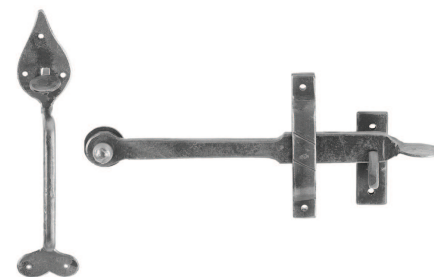

## Cricchio bernese

Ferro colore naturale (bassa resistenza alla corrosione)  
spessore porta 40-75 mm

Designazione	Ordine / Costruttore no.						CHF
Cricchio bernese	13.386	220	225	350+18	6	pz	207.00

### Pittogrammi per le misure

- Larghezza totale
- Larghezza rosetta
- Altezza totale
- Altezza rosetta
- Lunghezza della maniglia
- Sporgenza della superficie di montaggio
- Sporgenza in mezzo al foro/Distanza alla chiave
- Profondità incastrata
- Distanza del mezzo foro vite della cima – mezzo foro della maniglia
- Diametro (Foro, mandrino, asta, tubo, corda o capocorda)
- Ferro quadro/foro quadro
- Distanza dei fori di vite
- Sbalzo
- Spessore del materiale
- Filetto, vite
- Misura A
- Dimensioni della confezione/sconto scaglionato