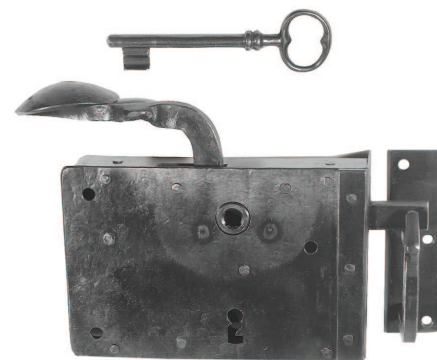

Serrature per porta di camera

Ferro colore naturale (bassa resistenza alla corrosione)

mit hebender Falle / inkl. Kloben für Überschlag 18mm / BB mit 1 Schlüssel gleichschliessend / ohne Drückergarnitur / mit Vierkantstift

Designazione	Ordine / Costruttore no.	H	I	H	I	□	≠	CHF
Serrature porta camera	13.345 BB55 DIN Rs	165	110	27	70	8	18	pz 603.00
Serrature porta camera	13.345 BB55 DIN Ls	165	110	27	70	8	18	pz 603.00
Serrature porta camera	13.345 RZ55 DIN Rs	165	110	27	70	8	18	pz 624.00
Serrature porta camera	13.345 RZ55 DIN Ls	165	110	27	70	8	18	pz 624.00
Cavallotto a filo	13.342/345 K0	25	120	44				pz 89.00
Cavallotto	13.342/345 K18	25	120	62			18	pz 64.50

maniglia di porta corrispondente: art. 13.122

Pittogrammi per le misure

- Larghezza totale
- Larghezza rosetta
- Altezza totale
- Altezza rosetta
- Lunghezza della maniglia
- Sporgenza della superficie di montaggio
- Sporgenza in mezzo al foro/Distanza alla chiave
- Profondità incastrata
- Distanza del mezzo foro vite della cima – mezzo foro della maniglia
- Diametro (Foro, mandrino, asta, tubo, corda o capocorda)
- Ferro quadro/foro quadro
- Distanza dei fori di vite
- Sbalzo
- Spessore del materiale
- Filetto, vite
- Misura A
- Dimensioni della confezione/sconto scaglionato