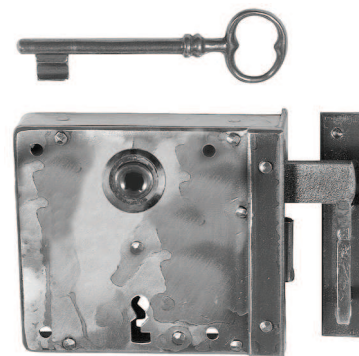

## Serrature per porta di camera

Ferro colore naturale (bassa resistenza alla corrosione)

mit hebender Falle / inkl. Kloben für Überschlag 18mm / BB mit 1 Schlüssel gleichschliessend / ohne Drückergarnitur

Designazione	Ordine / Costruttore no.	H	I	H	I	∅	≠	CHF
Serrature porta camera	13.341 BB55 DIN Rs	110	100	22	60	8	18	pz 441.00
Serrature porta camera	13.341 BB55 DIN Ls	110	100	22	60	8	18	pz 441.00
Serrature porta camera	13.341 RZ55 DIN Rs	110	100	22	60	8	18	pz 462.00
Serrature porta camera	13.341 RZ55 DIN Ls	110	100	22	60	8	18	pz 462.00
Cavallotto a filo	13.340/341 K0	20	90	34				pz 82.00
Cavallotto	13.340/341 K18	20	90	52			18	pz 57.00