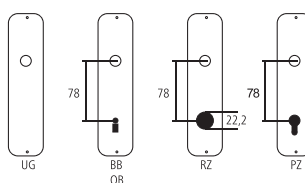

## Pomolo per armadio

Ferro zincato a spruzzo e patinato

Designazione	Ordine / Costruttore no.	H	H	□	▨	CHF
Martellina per armadio	11.325 E-35	57	32	7x35		pz 54.50
Pomolo per armadio	11.325 F	57	30	M6		pz 49.50

### Pittogrammi per le misure

-  Larghezza totale
-  Larghezza rosetta
-  Altezza totale
-  Altezza rosetta
-  Lunghezza della maniglia
-  Sporgenza della superficie di montaggio
-  Sporgenza in mezzo al foro/Distanza alla chiave
-  Profondità incastrata
-  Distanza del mezzo foro vite della cima – mezzo foro della maniglia
-  Diametro (Foro, mandrino, asta, tubo, corda o capocorda)
-  Ferro quadro/foro quadro
-  Distanza dei fori di vite
-  Sbalzo
-  Spessore del materiale
-  Filetto, vite
-  Misura A
-  Dimensioni della confezione/sconto scaglionato

### Spessori standard

Porte da camera : 40 mm  
 Porte d'entrata: 60 mm