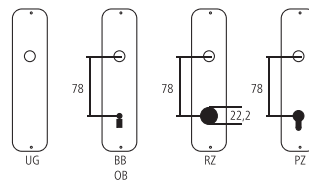

## Steckrosette mit Blindstopfen

Messing poliert verchromt

Bezeichnung	Bestell-/Hersteller-Nr.	H	I	H	∅	CHF
Steckrosette mit Blindstopfen	26.1478 STB	78	33	6	43	St 44.30

### Piktogramme für Massangaben

- Breite über alles
- Rosettenbreite
- Höhe über alles
- Rosettenhöhe
- Grifflänge
- Ausladung
- Ausladung bis Mitte Bohrung
- Einlasstiefe
- Distanz Drückerloch – oberes Schraubenloch
- Durchmesser (Bohrung, Dorn, Stange, Rohr, Seil oder Ansatz)
- Stiftquerschnitt
- Schraubenlochdistanz
- Überschlag
- Materialstärke
- Gewinde, Schrauben, Bolzen
- Mass A
- Packungsgrösse/Staffelrabatt

### Standard-Lochungen