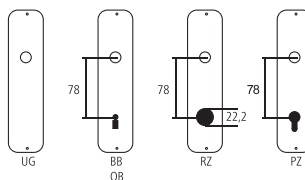

Gancio

Alluminio F1 argento

Designazione	Ordine / Costruttore no.	H	I	H	o-o	☐	CHF
Gancio	51.1599	70	50	60	24	10/10 pz	15.40

Pittogrammi per le misure

- Larghezza totale
- Larghezza rosetta
- Altezza totale
- Altezza rosetta
- Lunghezza della maniglia
- Sporgenza della superficie di montaggio
- Sporgenza in mezzo al foro/Distanza alla chiave
- Profondità incastrata
- Distanza del mezzo foro vite della cima – mezzo foro della maniglia
- Diametro (Foro, mandrino, asta, tubo, corda o capocorda)
- Ferro quadro/foro quadro
- Distanza dei fori di vite
- Sbalzo
- Spessore del materiale
- Filetto, vite
- Misura A
- Dimensioni della confezione/sconto scaglionato

Fori standard

Spessori standard

Porte da camera : 40 mm
 Porte d'entrata: 60 mm