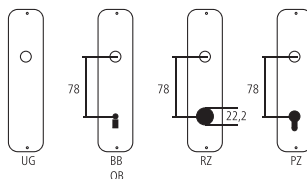

Bügelgriff

Aluminium F1 natur

Bezeichnung	Bestell-/Hersteller-Nr.							CHF
Bügelgriff	51.842/128	150	11	25	128	M4	10/10 St	18.60
Bügelgriff	51.842/160	182	11	25	160	M4	10/10 St	21.70
Bügelgriff	51.842/224	246	11	25	224	M4	10/10 St	37.00
Bügelgriff	51.842/320	342	11	25	320	M4	10/10 St	50.00

Piktogramme für Massangaben

- Breite über alles
- Rosettenbreite
- Höhe über alles
- Rosettenhöhe
- Grifflänge
- Ausladung
- Ausladung bis Mitte Bohrung
- Einlasstiefe
- Distanz Drückerloch – oberes Schraubenloch
- Durchmesser (Bohrung, Dorn, Stange, Rohr, Seil oder Ansatz)
- Stiftquerschnitt
- Schraubenlochdistanz
- Überschlag
- Materialstärke
- Gewinde, Schrauben, Bolzen
- Mass A
- Packungsgrösse/Staffelrabatt

Standard-Lochungen

Standard-Türstärken

- Zimmertüren: 40 mm
- Haustüren: 60 mm