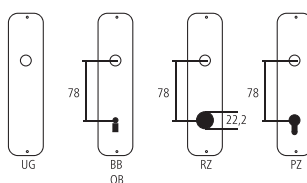

Türgarnitur Serie Bourgeois

Messing brüniert

Bezeichnung	Bestell-/Hersteller-Nr.	H	I	H	⌀	∅	∇	CHF
Türschild ungelocht	22.1293 UG	41	226	5	65	16		St 45.50
Türschild	22.1293 RZ78	41	226	5	65	16		St 45.50
Türschild	22.1293 PZ78	41	226	5	65	16		St 45.50
Türschild	22.1293 WC78-16	41	226	5	65	16		St 50.50
Türschild mit Spezialdistanz	22.1293 xxxx	41	226	5	65	16		St 50.50
Haustürdrücker	22.1230H.0	140		70		18	9	Pr 165.00
Drücker-Lochteil links	22.1230H.2 Ls	140		70		18	9	St 82.50
Drücker-Lochteil rechts	22.1230H.2 Rs	140		70		18	9	St 82.50

Piktogramme für Massangaben

- Breite über alles
- Rosettenbreite
- Höhe über alles
- Rosettenhöhe
- Grifflänge
- Ausladung
- Ausladung bis Mitte Bohrung
- Einlasstiefe
- Distanz Drückerloch – oberes Schraubenloch
- Durchmesser (Bohrung, Dorn, Stange, Rohr, Seil oder Ansatz)
- Stiftquerschnitt
- Schraubenlochdistanz
- Überschlag
- Materialstärke
- Gewinde, Schrauben, Bolzen
- Mass A
- Packungsgrösse/Staffelrabatt

Standard-Lochungen

Standard-Türstärken

- Zimmertüren: 40 mm
- Haustüren: 60 mm