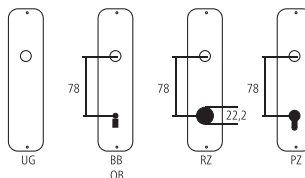

Fenstergriff mit Schlüssel Serie London

Aluminium F2 Neusilber

Nocken 10/12 mm / mit Secu100® / Schliessung H001

HOPPE

Bezeichnung	Bestell-/Hersteller-Nr.																		CHF		
Fenstergriff m/Schlüssel	52.013S/U34 SECU100	29	66	131	62	7x37	43												40/10	St	42.50

Piktogramme für Massangaben

- Breite über alles
- Rosettenbreite
- Höhe über alles
- Rosettenhöhe
- Grifflänge
- Ausladung
- Ausladung bis Mitte Bohrung
- Einlasstiefe
- Distanz Drückerloch – oberes Schraubenloch
- Durchmesser (Bohrung, Dorn, Stange, Rohr, Seil oder Ansatz)
- Stiftquerschnitt
- Schraubenlochdistanz
- Überschlag
- Materialstärke
- Gewinde, Schrauben, Bolzen
- Mass A
- Packungsgrösse/Staffelrabatt

Standard-Lochungen

Standard-Türstärken

Zimmertüren:	40 mm
Haustüren:	60 mm