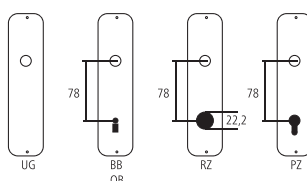

Türgarnitur Serie Valencia

Messing matt verchromt

Bezeichnung	Bestell-/Hersteller-Nr.	H	I	H	⌀	∅	∅	☐	☐	CHF
Zimmertürgarnitur										Gt 120.00
Türdrücker	28.1148L.0	120	58		18	8				Pr 47.00
Türschild	28.M265 UG	41	239	8	65	18				St 36.50
Türschild	28.M265 BB78	41	239	8	65	18		80/10		St 36.50
Türschild	28.M265 RZ78	41	239	8	65	18				St 36.50
Türschild	28.M265 PZ78	41	239	8	65	18				St 36.50

Piktogramme für Massangaben

- Breite über alles
- Rosettenbreite
- Höhe über alles
- Rosettenhöhe
- Grifflänge
- Ausladung
- Ausladung bis Mitte Bohrung
- Einlasstiefe
- Distanz Drückerloch – oberes Schraubenloch
- Durchmesser (Bohrung, Dorn, Stange, Rohr, Seil oder Ansatz)
- Stiftquerschnitt
- Schraubenlochdistanz
- Überschlag
- Materialstärke
- Gewinde, Schrauben, Bolzen
- Mass A
- Packungsgrösse/Staffelrabatt

Standard-Lochungen

Standard-Türstärken

- Zimmertüren: 40 mm
- Haustüren: 60 mm