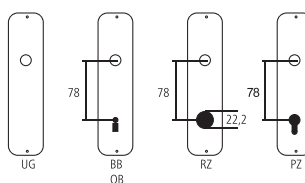

## Guarnitura per porta Serie Valencia

Ottone lucido

Designazione	Ordine / Costruttore no.	H	I	H	⌀	∅	∇	▢	CHF
<b>Guarnitura porta camera</b>									Gt 87.70
Maniglie per porta	20.1148L.0	120	58		18	8			Pr 33.00
Maniglia femmina destra	20.1148L.2 Rs	120	58		18	8			pz 16.50
Placca per porta	20.M265 UG	41	239	8	65	18		80/10	pz 27.35
Placca per porta	20.M265 OB78	41	239	8	65	18		80/10	pz 27.35
Placca per porta	20.M265 PZ78	41	239	8	65	18			pz 27.35
Placca per porta con distanza speciale	20.M265 xxxx	41	239	8	65	18			pz 32.35

### Pittogrammi per le misure

- Larghezza totale
- Larghezza rosetta
- Altezza totale
- Altezza rosetta
- Lunghezza della maniglia
- Sporgenza della superficie di montaggio
- Sporgenza in mezzo al foro/Distanza alla chiave
- Profondità incastrata
- Distanza del mezzo foro vite della cima – mezzo foro della maniglia
- Diametro (Foro, mandrino, asta, tubo, corda o capocorda)
- Ferro quadro/foro quadro
- Distanza dei fori di vite
- Sbalzo
- Spessore del materiale
- Filetto, vite
- Misura A
- Dimensioni della confezione/sconto scaglionato

### Spessori standard

- Porte da camera : 40 mm
- Porte d'entrata: 60 mm