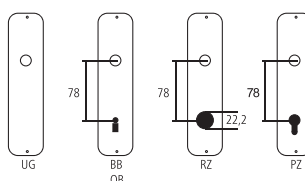

Guarnitura per porta Serie Valencia

Ottone cromato opaco

Designazione	Ordine / Costruttore no.	H	H	∅	∇	∞	☐	CHF
Guarnitura porta camera								Gt 94.60
Maniglie per porta	28.1148L.0	120	58	18	8			Pr 49.00
Rosetta per maniglia	28.M42K	52	9	18			80/10	pz 11.40
Bocchetta cieca	28.M42KS UG	52	9				80/10	pz 11.40
Bocchetta chiave	28.M42KS OB	52	9				80/10	pz 11.40
Bocchetta per cilindro	28.M42KS RZ	52	9				80/10	pz 11.40
Bocchetta per cilindro	28.M42KS PZ	52	9				80/10	pz 11.40
Rosette WC	28.M42KS SK/OL	52			7	38		Pr 63.30

Pittogrammi per le misure

- Larghezza totale
- Larghezza rosetta
- Altezza totale
- Altezza rosetta
- Lunghezza della maniglia
- Sporgenza della superficie di montaggio
- Sporgenza in mezzo al foro/Distanza alla chiave
- Profondità incastrata
- Distanza del mezzo foro vite della cima – mezzo foro della maniglia
- Diametro (Foro, mandrino, asta, tubo, corda o capocorda)
- Ferro quadro/foro quadro
- Distanza dei fori di vite
- Sbalzo
- Spessore del materiale
- Filetto, vite
- Misura A
- Dimensioni della confezione/sconto scaglionato

Fori standard

Spessori standard

Porte da camera : 40 mm
 Porte d'entrata: 60 mm