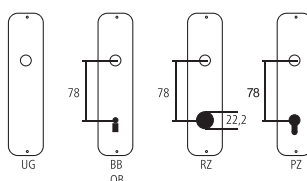

Guarnitura per porta Serie Sky

Ottone cromato opaco

Designazione	Ordine / Costruttore no.	H	I	H	Ø	Ø	□	CHF
Guarnitura per porta								Gt 129.50
Maniglie per porta	28.1155.0	118	55	16	8			Pr 77.50
Maniglia femmina	28.1155.2	118	55	16	8			pz 38.75
Placca per porta	28.1055 UG	37	238	8	70	16		pz 26.00
Placca per porta	28.1055 BB78	37	238	8	70	16		pz 26.00
Placca per porta	28.1055 RZ78	37	238	8	70	16		pz 26.00
Placca per porta	28.1055 PZ78	37	238	8	70	16		pz 26.00
Placca per porta	28.1055 WC78-16	37	238	8	70	16		pz 31.00

Pittogrammi per le misure

- Larghezza totale
- Larghezza rosetta
- Altezza totale
- Altezza rosetta
- Lunghezza della maniglia
- Sporgenza della superficie di montaggio
- Sporgenza in mezzo al foro/Distanza alla chiave
- Profondità incastrata
- Distanza del mezzo foro vite della cima – mezzo foro della maniglia
- Diametro (Foro, mandrino, asta, tubo, corda o capocorda)
- Ferro quadro/foro quadro
- Distanza dei fori di vite
- Sbalzo
- Spessore del materiale
- Filetto, vite
- Misura A
- Dimensioni della confezione/sconto scaglionato

Fori standard

Spessori standard

- Porte da camera : 40 mm
- Porte d'entrata: 60 mm