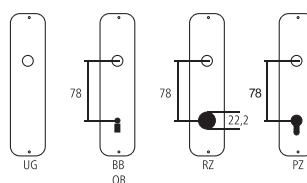

Chiave

Ottone cromato lucido

Designazione	Ordine / Costruttore no.	⊔	⊓	⊔	⊞	CHF
Chiave barba piena	26.867/35 VB	27	68	35	10/10 pz	10.50
Chiave barba piena	26.867/45 VB	27	78	45	10/10 pz	10.50

Pittogrammi per le misure

- ⊔ Larghezza totale
- ⊞ Larghezza rosetta
- ⊓ Altezza totale
- ⊓ Altezza rosetta
- ⊓ Lunghezza della maniglia
- ⊔ Sporgenza della superficie di montaggio
- ⊓ Sporgenza in mezzo al foro/Distanza alla chiave
- ⊔ Profondità incastrata
- ⊖ Distanza del mezzo foro vite della cima – mezzo foro della maniglia
- ∅ Diametro (Foro, mandrino, asta, tubo, corda o capocorda)
- ⊞ Ferro quadro/foro quadro
- ∞ Distanza dei fori di vite
- ≠ Sbalzo
- ≠ Spessore del materiale
- ▨ Filetto, vite
- A Misura A
- ⊞ Dimensioni della confezione/sconto scaglionato

Fori standard

Spessori standard

- Porte da camera : 40 mm
- Porte d'entrata: 60 mm