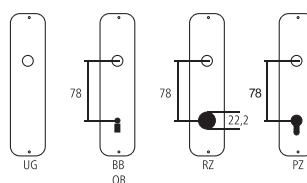

## Chiave

Ottone nichelato opaco

Designazione	Ordine / Costruttore no.	⊔	⊓	⊒	⊞	CHF
Chiave barba piena	23.867/35 VB	27	68	35	10/10 pz	10.00
Chiave barba piena	23.867/45 VB	27	78	45	10/10 pz	10.00

### Pittogrammi per le misure

- ⊔ Larghezza totale
- ⊞ Larghezza rosetta
- ⊓ Altezza totale
- ⊒ Altezza rosetta
- ⊓ Lunghezza della maniglia
- ⊒ Sporgenza della superficie di montaggio
- ⊓ Sporgenza in mezzo al foro/Distanza alla chiave
- ⊔ Profondità incastrata
- ⊖ Distanza del mezzo foro vite della cima – mezzo foro della maniglia
- ∅ Diametro (Foro, mandrino, asta, tubo, corda o capocorda)
- ⊞ Ferro quadro/foro quadro
- ∞ Distanza dei fori di vite
- ≠ Sbalzo
- ≠ Spessore del materiale
- ▨ Filetto, vite
- A Misura A
- ⊞ Dimensioni della confezione/sconto scaglionato

### Spessori standard

- Porte da camera : 40 mm
- Porte d'entrata: 60 mm