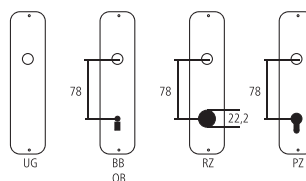

Türgarnitur Serie Bourgeois

Messing matt vernickelt

Bezeichnung	Bestell-/Hersteller-Nr.	H	I	H	ø	Ø	∅	CHF
Zimmertürgarnitur								Gt 156.50
Türdrücker	23.1230.0	120	60	16	8			Pr 77.50
Drücker-Lochteil links	23.1230.2 Ls	120	60	16	8			St 38.75
Drücker-Lochteil rechts	23.1230.2 Rs	120	60	16	8			St 38.75
Türschild ungelocht	23.1293 UG	41	226	5	65	16		St 39.50
Türschild	23.1293 BB78	41	226	5	65	16		St 39.50
Türschild	23.1293 RZ78	41	226	5	65	16		St 39.50
Türschild	23.1293 PZ78	41	226	5	65	16		St 39.50
Türschild	23.1293 WC78-16	41	226	5	65	16		St 44.50
Türschild mit Spezialdistanz	23.1293 xxxx	41	226	5	65	16		St 44.50
Haustürgarnitur								Gt 269.00
Haustürdrücker	23.1230H.0	140	70	18	9			Pr 142.00
Drücker-Lochteil links	23.1230H.2 Ls	140	70	18	9			St 71.00
Drücker-Lochteil rechts	23.1230H.2 Rs	140	70	18	9			St 71.00
Haustürschild ungelocht	23.1293H UG	50	288	6	94	18		St 63.50
Haustürschild	23.1293H RZ78	50	288	6	94	18		St 63.50
Haustürschild	23.1293H PZ78	50	288	6	94	18		St 63.50
Haustürschild mit Spezialdistanz	23.1293H xxxx	50	288	6	94	18		St 68.50

Piktogramme für Massangaben

- Breite über alles
- Rosettenbreite
- Höhe über alles
- Rosettenhöhe
- Grifflänge
- Ausladung
- Ausladung bis Mitte Bohrung
- Einlasstiefe
- Distanz Drückerloch – oberes Schraubenloch
- Durchmesser (Bohrung, Dorn, Stange, Rohr, Seil oder Ansatz)
- Stiftquerschnitt
- Schraubenlochdistanz
- Überschlag
- Materialstärke
- Gewinde, Schrauben, Bolzen
- Mass A
- Packungsgrösse/Staffelrabatt

Standard-Lochungen

Standard-Türstärken

- Zimmertüren: 40 mm
- Haustüren: 60 mm