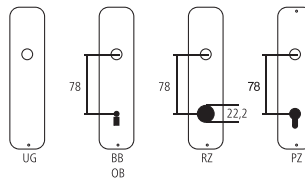

Crochet mural

Laiton nickelé mat

Désignation	Commande/Réf. Fabricant							CHF
Crochet mural	23.1606	47	47	57			M4	pc 21.90

Explication des signes

- Largeur totale
- Largeur rosace
- Hauteur totale
- Hauteur rosace
- Longueur de la poignée
- En saillie de la surface de montage
- En saillie au milieu du trou/distance au canon
- Profondeur encastrée
- Distance du milieu du trou de vis du haut au milieu du trou de poignée
- Diamètre (trou, tige, tube, corde, collet etc.)
- Tige carrée/trou carré
- Distance des trous de vis
- Recouvrement
- Epaisseur du matériel
- Filetage, vis
- Mesure A
- Emballage/Rabais quantitatif

Perçages standards

Épaisseurs de bois standards

- Portes de chambre : 40 mm
- Portes d'entrée : 60 mm