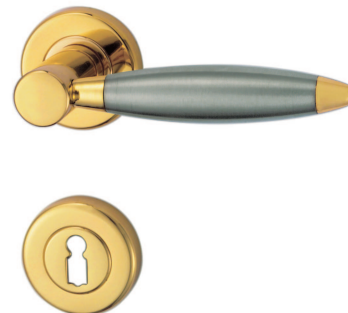

## Guarnitura per porta Serie Velvet

Ottone lucido / Impugnatura acciaio inox

Designazione	Ordine / Costruttore no.	H	H	Ø	□	⊖	CHF
<b>Guarnitura per porta</b>							Gt 232.00
Maniglie per porta	20.1210.0 D18	127	50	16	8		Pr 152.00
Maniglia femmina	20.1210.2 D18	127	50	16	8		pz 76.00
Rosetta per maniglia	20.1546	50	11	16/18		38	pz 20.00
Bocchetta cieca	20.1546 UG	50	10			38	pz 20.00
Bocchetta chiave	20.1546 BB	50	10			38	pz 20.00
Bocchetta per cilindro	20.1546 RZ	50	10			38	pz 20.00
Bocchetta per cilindro	20.1546 PZ	50	10			38	pz 20.00