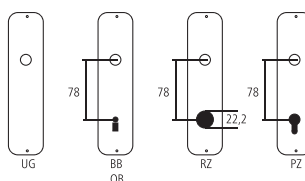

Standard-Lochungen

Standard-Türstärken

- Zimmertüren: 40 mm
- Haustüren: 60 mm