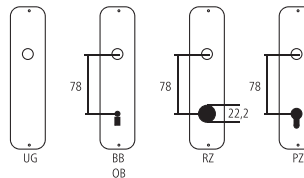

### Aussengriff Serie Tokyo

Aluminium F2 Neusilber

Nocken 12 mm

HOPPE

Bezeichnung	Bestell-/Hersteller-Nr.							CHF
Aussengriff	52.0710RH/66N	29	68	125	60	7	43	St 29.10

#### Piktogramme für Massangaben

- Breite über alles
- Rosettenbreite
- Höhe über alles
- Rosettenhöhe
- Grifflänge
- Ausladung
- Ausladung bis Mitte Bohrung
- Einlasstiefe
- Distanz Drückerloch – oberes Schraubenloch
- Durchmesser (Bohrung, Dorn, Stange, Rohr, Seil oder Ansatz)
- Stiftquerschnitt
- Schraubenlochdistanz
- Überschlag
- Materialstärke
- Gewinde, Schrauben, Bolzen
- Mass A
- Packungsgrösse/Staffelrabatt

#### Standard-Lochungen