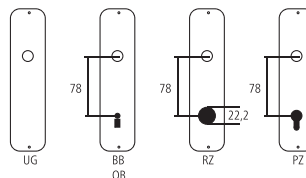

### Aussengriff Serie Luxembourg

Aluminium F2 Neusilber

Nocken 12 mm

Bezeichnung	Bestell-/Hersteller-Nr.																		CHF
Aussengriff	52.099KH/66N	29	68	127	24	7	43											St	38.00

#### Piktogramme für Massangaben

- Breite über alles
- Rosettenbreite
- Höhe über alles
- Rosettenhöhe
- Grifflänge
- Ausladung
- Ausladung bis Mitte Bohrung
- Einlasstiefe
- Distanz Drückerloch – oberes Schraubenloch
- Durchmesser (Bohrung, Dorn, Stange, Rohr, Seil oder Ansatz)
- Stiftquerschnitt
- Schraubenlochdistanz
- Überschlag
- Materialstärke
- Gewinde, Schrauben, Bolzen
- Mass A
- Packungsgröße/Staffelrabatt

#### Standard-Lochungen