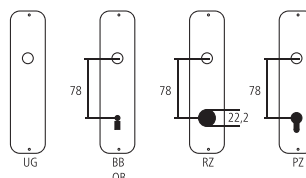

## Zylinderrosetten für Fenstertüren

Metall weiss  
Nocken 12 mm

Bezeichnung	Bestell-/Hersteller-Nr.						CHF
Blindrosette aussen	59.66NS BL	29	85	8	63	60/10 St	13.95
RZ Rosette aussen	59.66NS RZ	29	85	8	63	60/10 St	13.95
PZ Rosette aussen	59.66NS PZ	29	85	8	63	60/10 St	13.95

### Piktogramme für Massangaben

- Breite über alles
- Rosettenbreite
- Höhe über alles
- Rosettenhöhe
- Grifflänge
- Ausladung
- Ausladung bis Mitte Bohrung
- Einlasstiefe
- Distanz Drückerloch – oberes Schraubenloch
- Durchmesser (Bohrung, Dorn, Stange, Rohr, Seil oder Ansatz)
- Stiftquerschnitt
- Schraubenlochdistanz
- Überschlag
- Materialstärke
- Gewinde, Schrauben, Bolzen
- Mass A
- Packungsgrösse/Staffelrabatt

### Standard-Lochungen