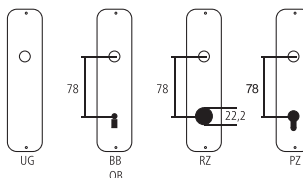

Maniglie e martelline per finestre alluminio

Maniglie per finestra chiudibili

Maniglia per finestra con chiave Serie Tokyo

Alluminio F2 champagne
perni 10/12 mm

HOPPE

Designazione	Ordine / Costruttore no.							CHF
Maniglia finestra chiave	52.0710S/U26	29	66	139	66	7x35	43	pz 45.50

Pittogrammi per le misure

- Larghezza totale
- Larghezza rosetta
- Altezza totale
- Altezza rosetta
- Lunghezza della maniglia
- Sporgenza della superficie di montaggio
- Sporgenza in mezzo al foro/Distanza alla chiave
- Profondità incastrata
- Distanza del mezzo foro vite della cima – mezzo foro della maniglia
- Diametro (Foro, mandrino, asta, tubo, corda o capocorda)
- Ferro quadro/foro quadro
- Distanza dei fori di vite
- Sbalzo
- Spessore del materiale
- Filetto, vite
- Misura A
- Dimensioni della confezione/sconto scaglionato

Fori standard

Spessori standard

- Porte da camera : 40 mm
- Porte d'entrata : 60 mm