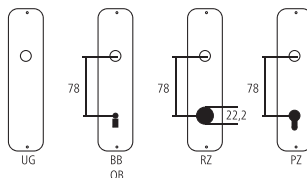

Oblichtöffner

Aluminium F1 natur

HOPPE

Bezeichnung	Bestell-/Hersteller-Nr.													
Oblichtöffner	51.U11	32	69	80	32	7x37	43							120/1-0
	CHF 37.20													St

Piktogramme für Massangaben

- Breite über alles
- Rosettenbreite
- Höhe über alles
- Rosettenhöhe
- Grifflänge
- Ausladung
- Ausladung bis Mitte Bohrung
- Einlasstiefe
- Distanz Drückerloch – oberes Schraubenloch
- Durchmesser (Bohrung, Dorn, Stange, Rohr, Seil oder Ansatz)
- Stiftquerschnitt
- Schraubenlochdistanz
- Überschlag
- Materialstärke
- Gewinde, Schrauben, Bolzen
- Mass A
- Packungsgröße/Staffelrabatt

Standard-Lochungen

Standard-Türstärken

- Zimmertüren: 40 mm
- Haustüren: 60 mm