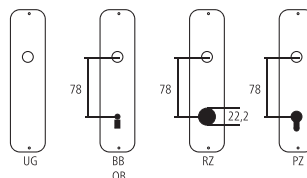

## WC-Symbol Damen

Edelstahl satiniert

HEWI

Bezeichnung	Bestell-/Hersteller-Nr.	H	I	H	CHF
WC-Symbol Damen	73.710.150.2	87	150	2	St 84.00

### Piktogramme für Massangaben

-  Breite über alles
-  Rosettenbreite
-  Höhe über alles
-  Rosettenhöhe
-  Grifflänge
-  Ausladung
-  Ausladung bis Mitte Bohrung
-  Einlasstiefe
-  Distanz Drückerloch – oberes Schraubenloch
-  Durchmesser (Bohrung, Dorn, Stange, Rohr, Seil oder Ansatz)
-  Stiftquerschnitt
-  Schraubenlochdistanz
-  Überschlag
-  Materialstärke
-  Gewinde, Schrauben, Bolzen
-  Mass A
-  Packungsgrösse/Staffelrabatt

### Standard-Lochungen

### Standard-Türstärken

Zimmertüren:	40 mm
Haustüren:	60 mm